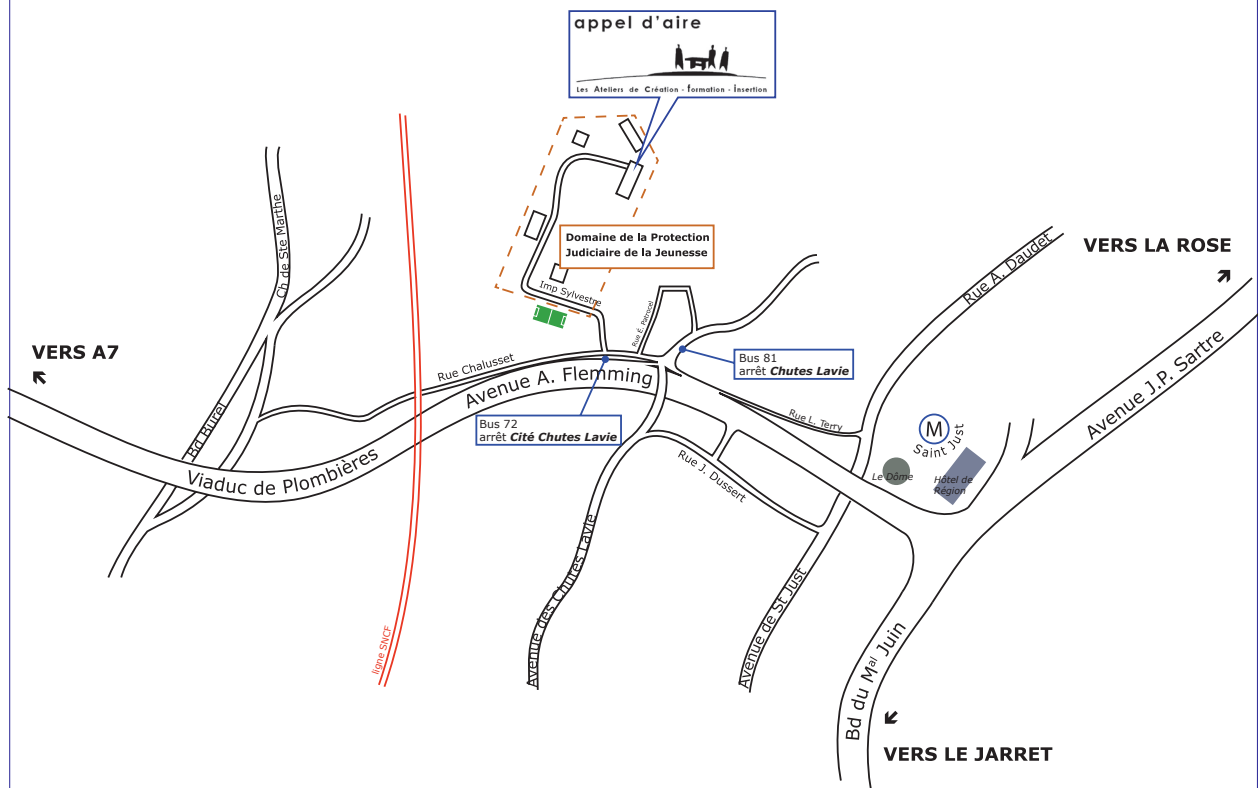

appel d'aire

les Ateliers de Création - formation - insertion

PLAN D'ACCÈS

appel d'aire
chantier école

Les Ateliers de Création - formation - Insertion

Association Appel d'Aire

SIRET : 414 252 239 00051
APE : 9499 Z